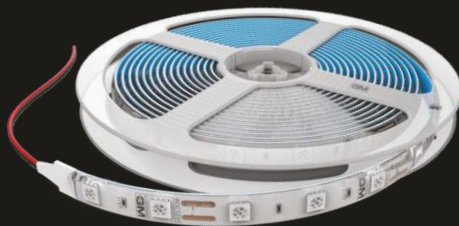

ITEM CODE	LEDS PER MTR	WATT PER MTR	COL. TEMP	IP RATING	INPUT VOLT	LENGTH IN MTR	MRP ₹ PER MTR	DBP ₹ PER MTR	PKG. MTR
RAYON - Rope Light - SMD 3014 - IP65									

RAY65-3014-7LM-WW	120	8W	3000K	IP65	AC 220V-240V	100	170.00	145.00	100
RAY65-3014-7LM-WH	120	8W	6000K	IP65	AC 220V-240V	100	170.00	145.00	100
RAY65-3014-7LM-R	120	8W	RED	IP65	AC 220V-240V	100	170.00	145.00	100
RAY65-3014-7LM-G	120	8W	GREEN	IP65	AC 220V-240V	100	170.00	145.00	100
RAY65-3014-7LM-B	120	8W	BLUE	IP65	AC 220V-240V	100	170.00	145.00	100
RAY65-3014-7LM-P	120	8W	PINK	IP65	AC 220V-240V	100	170.00	145.00	100

ITEM CODE	LEDS PER MTR	WATT PER MTR	COL. TEMP	IP RATING	INPUT VOLT	LENGTH IN MTR	MRP ₹ PER MTR	DBP ₹ PER MTR	PKG. MTR
NIYON - Rope Light - SMD 5050 - IP65									

NIY65-5050-14LM-WW	60	12W	3000K	IP65	AC 220V-240V	50	270.00	200.00	50
NIY65-5050-14LM-WH	60	12W	6000K	IP65	AC 220V-240V	50	270.00	200.00	50
NIY65-5050-14LM-R	60	12W	RED	IP65	AC 220V-240V	50	270.00	200.00	50
NIY65-5050-14LM-G	60	12W	GREEN	IP65	AC 220V-240V	50	270.00	200.00	50
NIY65-5050-14LM-B	60	12W	BLUE	IP65	AC 220V-240V	50	270.00	200.00	50
NIY65-5050-14LM-P	60	12W	PINK	IP65	AC 220V-240V	50	270.00	200.00	50

CELEBRATE
FESTIVITIES
WITH
STRIP LIGHTS

GM LED

www.gmmodular.com

All dimensions in mm

GM LED
ILLUMINATING INTELLIGENTLY

BIS APPROVED

LIGHT IS LIFE

CELEBRATE
FESTIVITIES
WITH
ROPE LIGHT